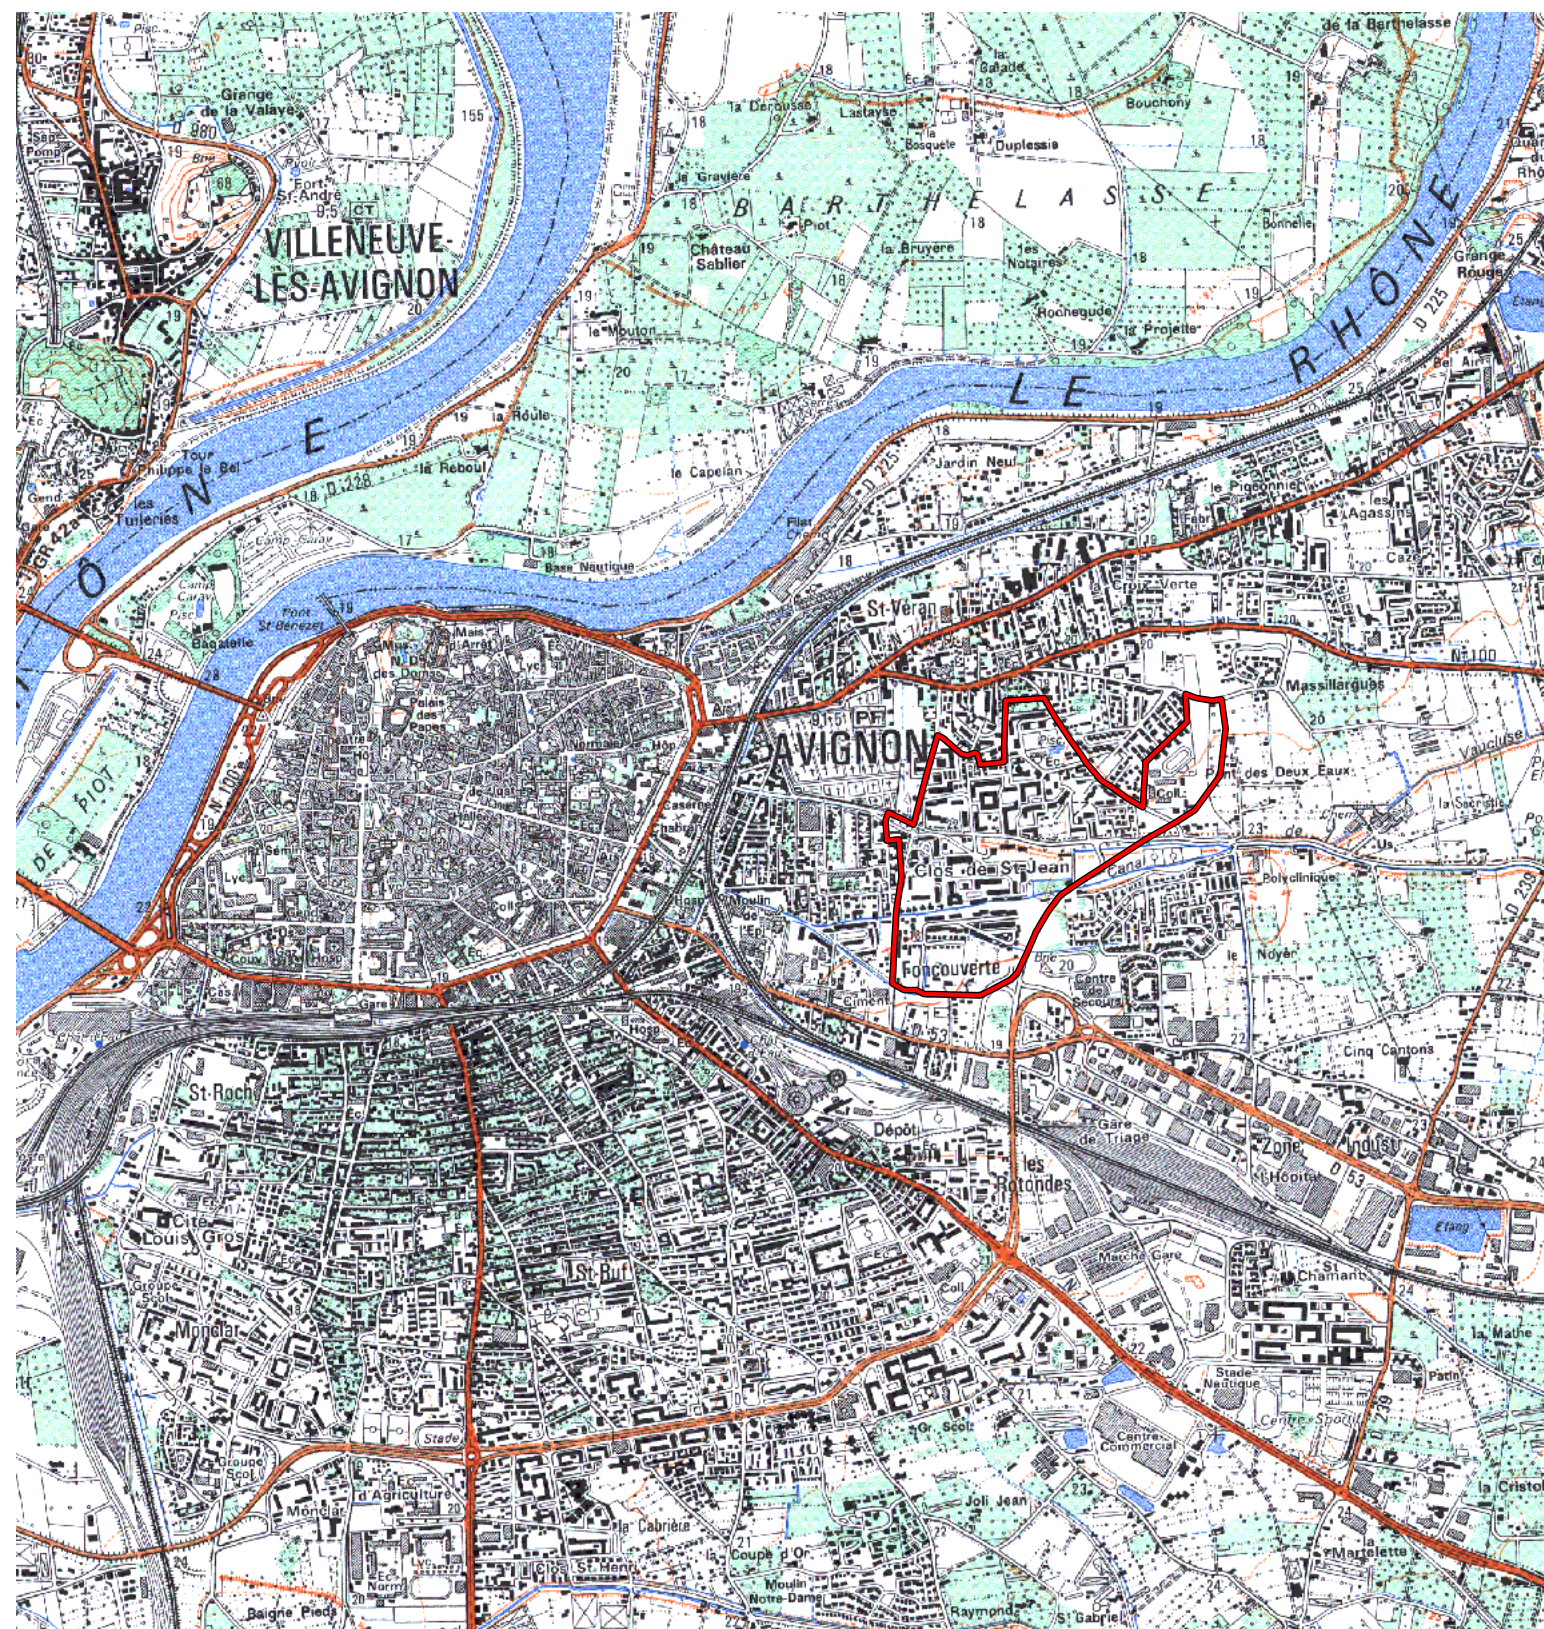

ZUS

Carte au 1/25000 visée à l'article 1
du décret n° 96-1156 du 26 Décembre 1996

Provence Alpes Côte d'Azur 93
Vaucluse (84)

Commune : Avignon.

**ZUS: Quartiers Est : Saint Jean, Reine
Jeanne, Grange d'Orel.**

N° INSEE: 9312050

N° d'ordre : 568

La zone concernée est délimitée par un trait de couleur rouge.

Les documents relatifs aux délimitations rue par rue sont annexés à la présente carte.

(c) IGN 1/ 25000 Carte(s) :30410/30420 (84/87)