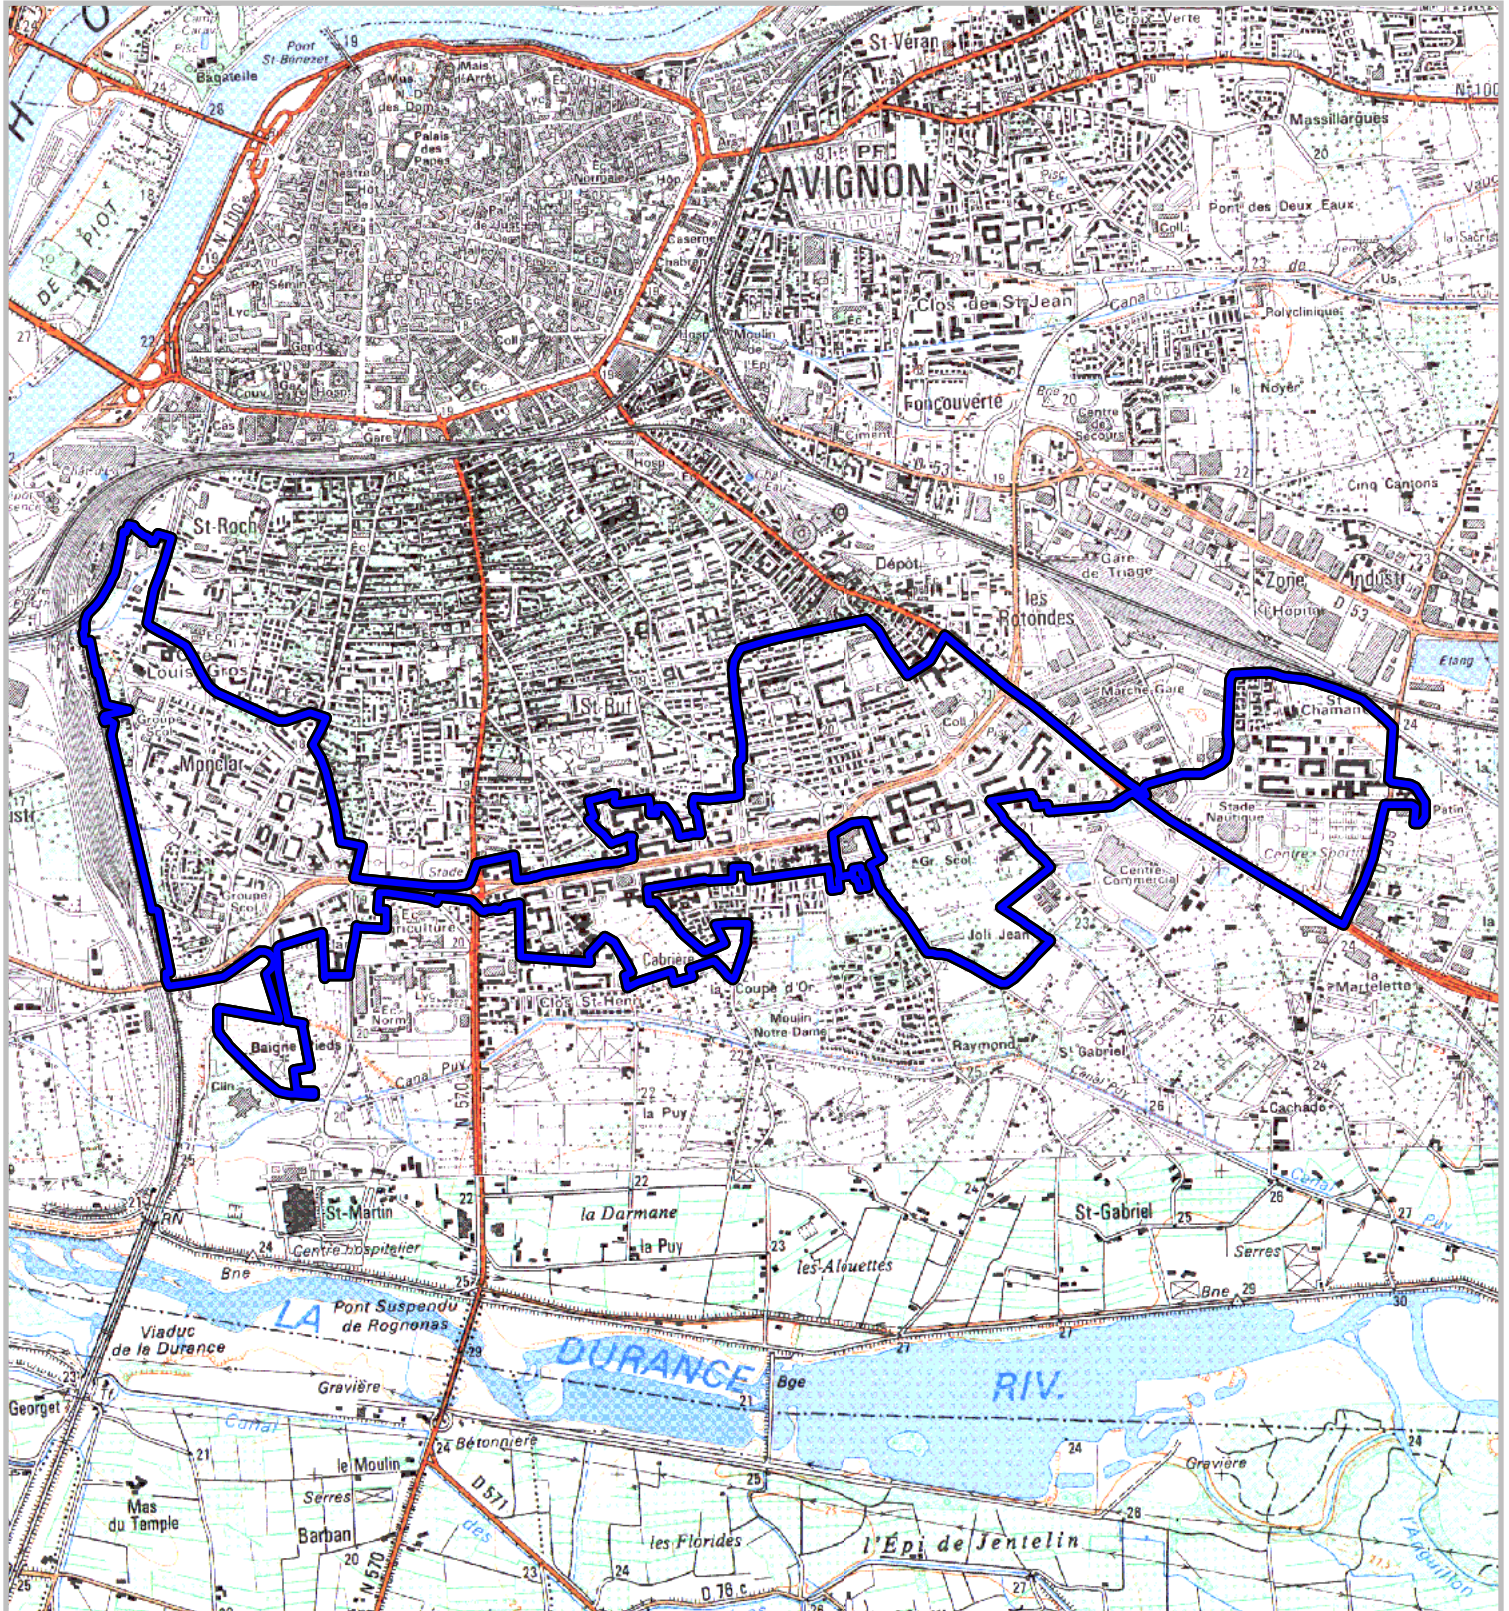

ZONE FRANCHE URBAINE

Carte au 1/25 000

selon l'annexe 1 au Décret
no 2006-1623 du 19 décembre 2006

Région : Provence Alpes Côte d'Azur
Département : Vaucluse (84)
Commune : Avignon.

ZFU: Croix des Oiseaux, Saint Chamand, Monclar.

N° INSEE: 9312ZZF

La zone franche urbaine est délimitée par un trait de couleur bleue. Le tracé est indicatif, en particulier la zone peut parfois comprendre des parcelles situées de l'autre côté des voies de délimitation.

© IGN SCAN25 Carte(s) : F080_079, F079_079.

500 m

1 cm correspond à 250 m